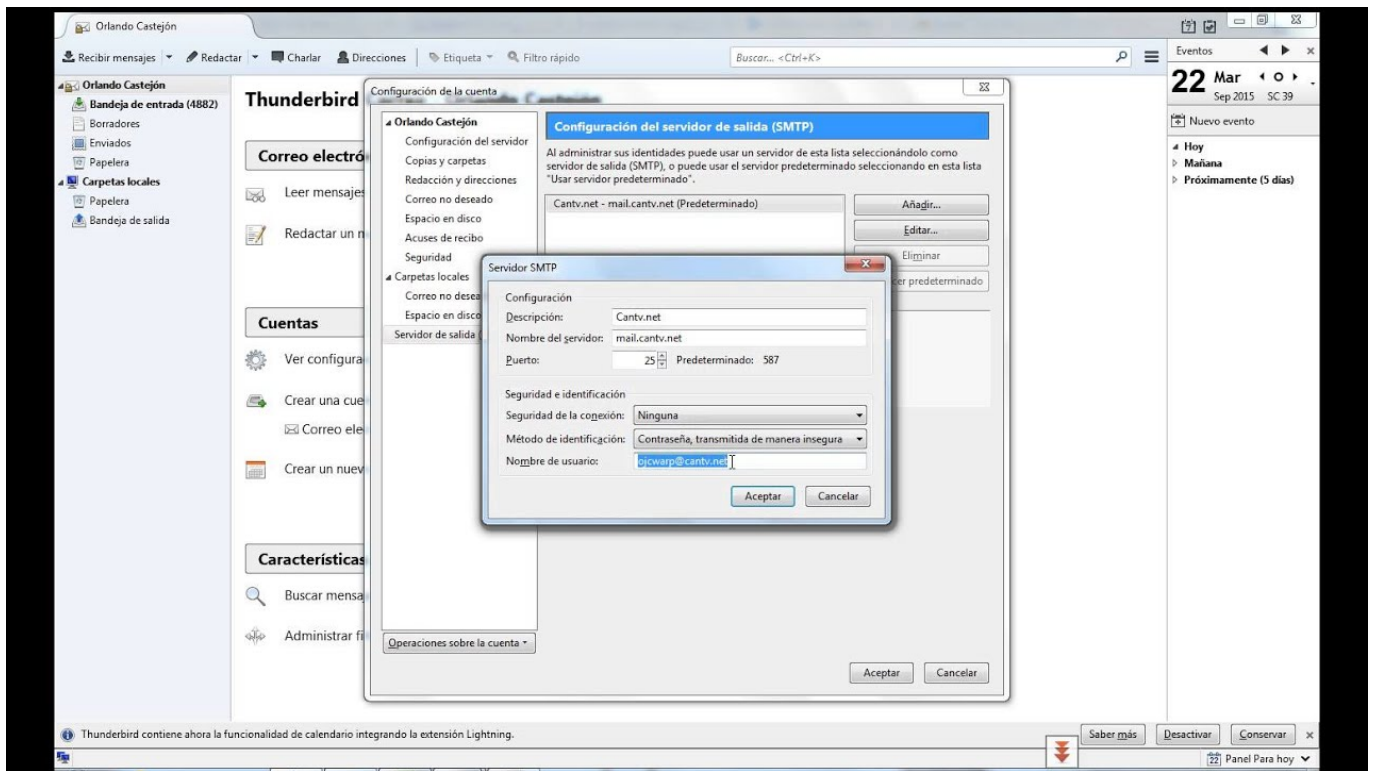

0-WEB.ru

[Como Configurar Cuenta De Correo Cantv En Android](#)

[Como Configurar Cuenta De Correo Cantv En Android](#)

18 Sep 2014 ... Para configurar su cuenta de correo google apps en cualquiera de los ... servidores POP3 y SMTP para acceder a su casilla de correo Cantv.. ¿Problemas para configurar tu correo corporativo con ABA de CANTV? ... Si no posees una cuenta con nosotros solo deberás comunicarte con tu proveedor 5 Jul 2016 ... En este artículo explicamos cómo podemos configurar una cuenta de correo ya creada en CDmon para Mail de MAC v7.1 de forma fácil y 28 Feb 2011 ... El sistema operativo Android, disponible en muchos modelos de diferentes ... Para configurar una cuenta de correo electrónico en nuestro 2 Jul 2010 ... 3- Luego baja y has clic sobre Cuentas... ... 12- Donde dice Servidor de Correo entrante (POP3, IMAP o HTTP), vas ... Para poder enviar correos debes adquirir un dominio propio para poder configurar los correos de salida.. Revisa tu Correo. Usuario: Contraseña: ¿Olvidaste tu clave? | Cambia tu clave · Crea tu cuenta. Tu correo en cualquier lugar. Abre tu correo electrónico a través Sep 22, 2015 - 5 min - Uploaded by Orlando Castejón Buenas Tardes el Video muestra la configuración Correcta para configurar una cuenta de Configuración de cuentas correo POP3 en móviles Android. Vamos a configurar nuestra cuenta de correo en nuestro móvil con sistema operativo Android:. La aplicación e-mail de Android te permite enviar y recibir correos mediante las cuentas de correo que hayas creado bajo tu propio dominio. Configurarlos es 15 Abr 2013 ... ¡Saludos Venenosos! Hoy te voy a enseñar como configurar un correo electrónico del dominio de cantv.net en tu dispositivo iOS. Para poder 2 Ene 2018 ... Como Configurar Cuenta De Correo Cantv En Android. Look Up Quick Results Now! Find Related Search and Trending Suggestions Here.. 31 Oct 2015 ... Antes de empezar supondremos que tu dominio es midominio123.com y que la cuenta de correo que quieres configurar en tu Android 6 Espero les sea de utilidad para diagnosticar problemas en el envío de correos a través de CANTV. Y además que por razones de confiabilidad y privacidad, Una consulta alguien a podido configurar un correo cantv en la app correo que viene en android con el Atrix lo configure automáticamente pero con el Nexus no Sí, Máster, "con usted comprendo lo necesario de ajustar cuentas" ... Aprendiz Servidor de correo SMTP: mail.cantv.net un paseito por Cantv > Atención al Cliente > Preguntas Frecuentes > Sobre Internet ... según el plan indicado y deberá tomar en cuenta los siguientes parámetros de configuración: ... DNS Secundario: 200.44.32.13; Servidor de correo POP3: pop.cantv.net Cómo Configurar correo electrónico POP3/IMAP - Enviar y recibir mensajes de servidor POP3 o IMAP. ... Seleccione CUENTA POP3 o CUENTA IMAP.. En este tutorial, aprende a configurar tus cuentas en Outlook con POP3. ... mis cuentas en Outlook con POP3? Aprenda a configurar su correo en outlook.. Configurar manualmente los puertos de salida y entrada. 4. Verificar la configuración, enviando correos de prueba hacia y desde la cuenta recién configurada.. ¿Cómo Configurar una cuenta de correo en mi Samsung Galaxy S III ? P. ¿Cómo configuro el correo electrónico en una tableta o un teléfono Android? P ... Servidor SMTP: mail.cantv.net (si posee ABA CANTV) ó mail.sudominio.com si es otro ... aa94214199